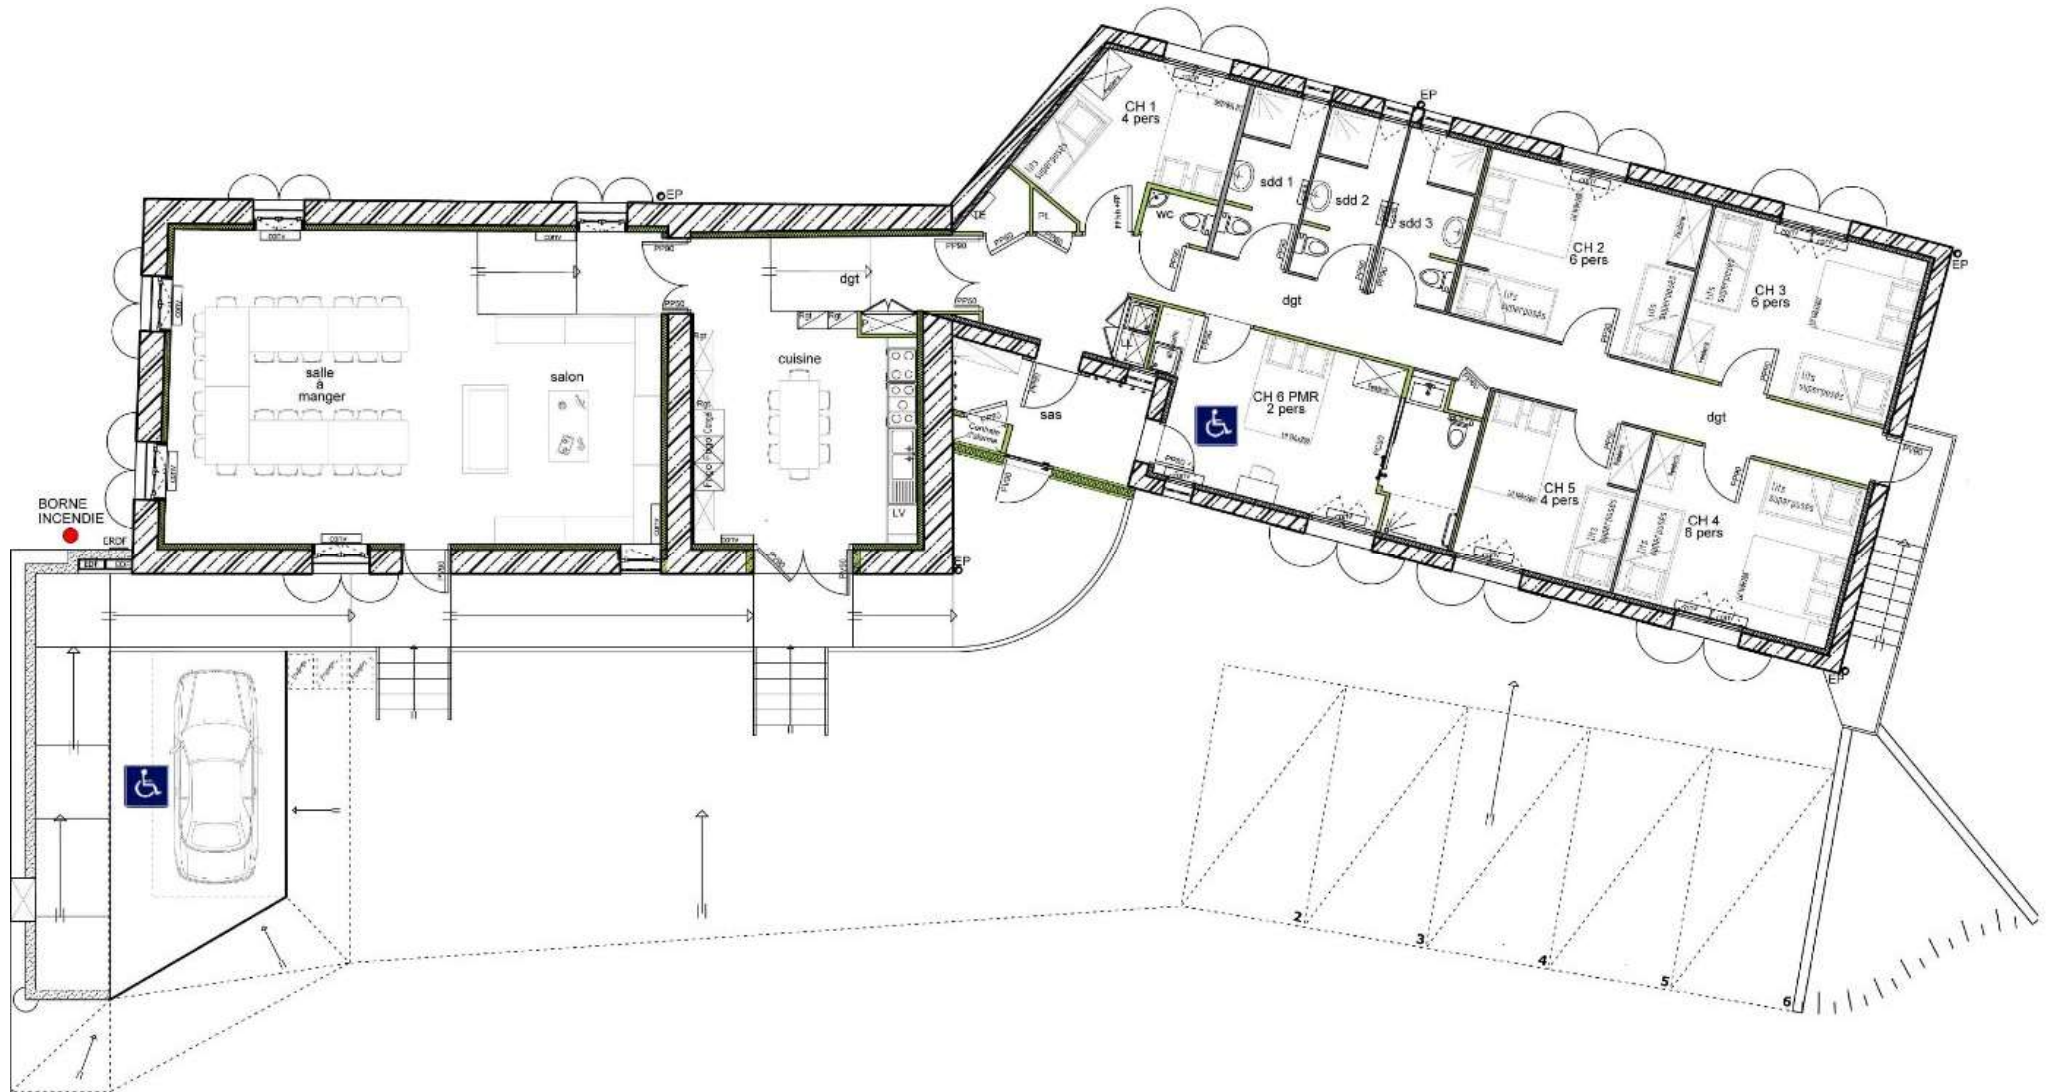

# Plan du gîte La Girardière

## Salle à manger du gîte La Girardière

## Salon du gîte La Girardière

**Une cuisine en gestion libre entièrement équipée pour les groupes**

**Six chambres tout confort dont une entièrement accessible aux personnes à mobilité réduite**

**4 salles de bain et cinq WC : Une salle de bain équipée pour les enfants en bas âge (table à langer, baignoire bébé, douchette dirigeable...), Une salle de bain équipée pour les personnes à mobilité réduite. Cinq WC dont 1 WC équipé pour accueillir les personnes à mobilité réduite.**

## Les extérieurs du gîte La Girardière